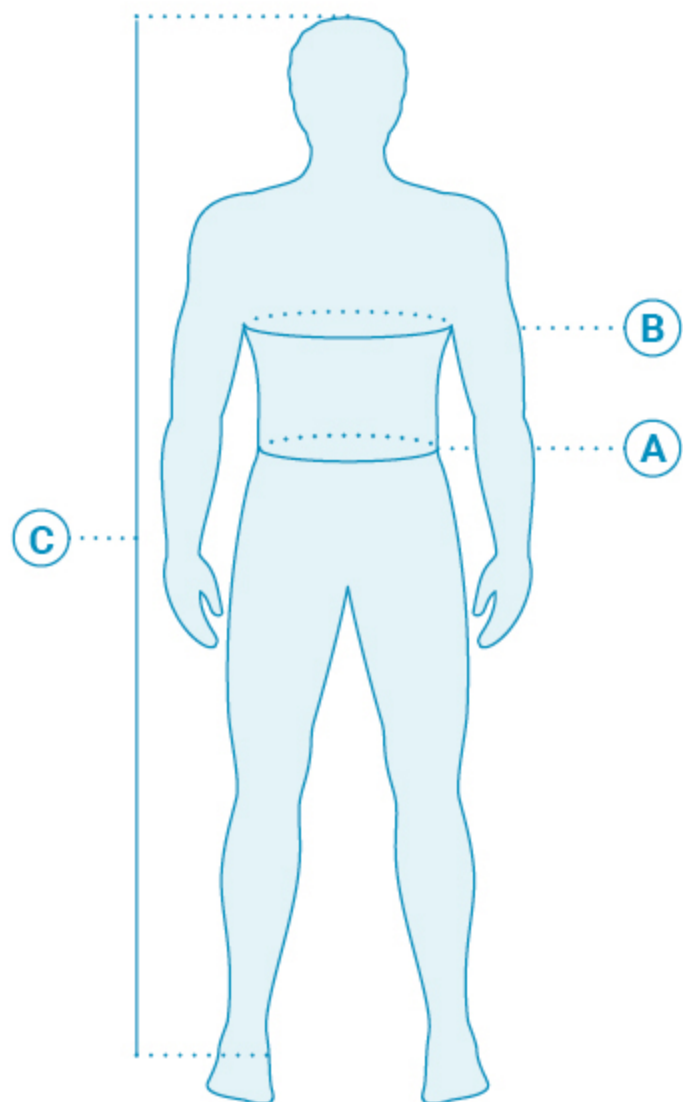

AGV1

AMBULANCIERSGILET SIOEN FIREFIGHTER CLOTHING EUPEN GILET AMBULANCIER SIOEN FIREFIGHTER CLOTHING EUPEN

	A	B	C
XS	66-74	78-86	164-172
S	74-82	86-94	164-172
M	82-90	94-102	172-180
L	90-106	102-110	172-180
XL	98-106	110-118	180-188
2XL	106-117	118-129	180-188
3XL	117-129	129-141	188-196
4XL	129-141	141-153	188-196

Maten zijn in cm / Les tailles sont en cm

A: Taille / Tour de taille

Horizontale omtrek van uw taille.
Le tour de taille, à l'endroit le plus mince.

B: Borstkas / Poitrine

Meet horizontaal onder uw armen de omtrek van het breedste gedeelte van uw borstkas.
Mesurez à l'horizontale sous les bras, c'est la partie la plus large de votre poitrine.

C: Totale lichaamslengte / Taille totale

Meet de afstand van de grond tot de top van uw hoofd.
Mesurez la distance à partir du sol jusqu'en haut de votre tête.

- Alle maten in de tabel zijn lichaamsafmetingen. Draag tijdens het meten best lichte kledij.
- Toutes les mesures dans le tableau sont des mesures corporelles. Portez des vêtements légers pour la prise de mesure.